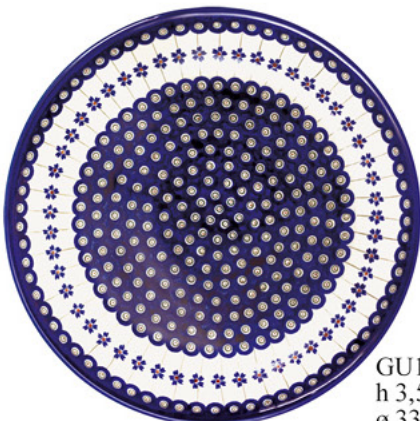

**Talerze
Plates
Teller**

GU524
h 2,5cm
ø 24,5cm

GU814
h 2,4cm
ø 19,5cm

GU818
h 2,0cm
ø 16,0cm

GU1358
h 2,2cm
ø 11,6cm

GU1002
h 4,0cm
ø 22,2cm
V 0,5L

GU1419
h 4,1cm
ø 24,0cm
V 0,5L

GU1421
h 5,7cm
ø 28,5cm
V 0,5L

GU1238
h 4,0cm
ø 19,9cm

GU1259A
h 3,0cm
ø 24,8cm

GU1260
h 4,3cm
ø 21,8cm
V 0,5L

GU1001
h 2,7cm
ø 24,0cm

GU1360
h 3,2cm
ø 21,6cm

GU1021
h 3,5cm
ø 27,0cm

GU1014
h 3,0cm
ø 27,2cm

GU1378
h 3,5cm
ø 33,0cm