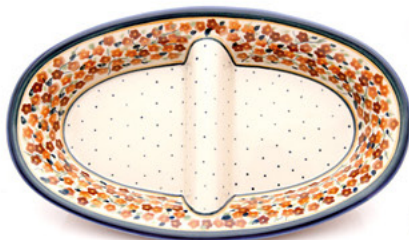

GU1456
h 2,5cm
23,5x37,3cm

GU1430
h 3,0cm
15,1x44,4cm

GU1422
h 3,3cm
16,8x27,3cm

GU1432
h 3,0cm
16,7x49,0cm

GU1429
h 3,0cm
13,4x37,4cm

GU1158
h 19,2cm
25,5x31,8cm
V 2,2L

GU1157A
h 10,3cm
25,5x31,8cm
V 2,2L

Pólmiski Dishes Schüssel und Auflaufformen

GU1213
h 5,2cm
18,2x15,1cm

GU1214
h 5,2cm
21,0x17,6cm

GU1215
h 5,2cm
23,6x20,5cm

GU1216
h 5,0cm
26,0x22,9cm

GU1264
h 2,8cm
19,2x30,0cm

GU1265
h 3,5cm
22,0x35,4cm

GU1256
h 6,9cm
36,0x18,5cm

GU1280
h 4,9cm
17,3x29,7cm

GU1660
h 5,2cm
16,7x35,4cm
V 0,8L

GU1327A
h 2,6cm
26,2x35,5cm

GU1770
h 3,5cm
30,5cm

GU1771
h 4,0cm
26,5x34,3cm

GU1788A
h 6,9cm
21,8x32,5cm

Pólmiski Dishes Schüssel und Auflaufformen

GU1345
h 7,4cm
27,2x45,0cm
V 3,5L