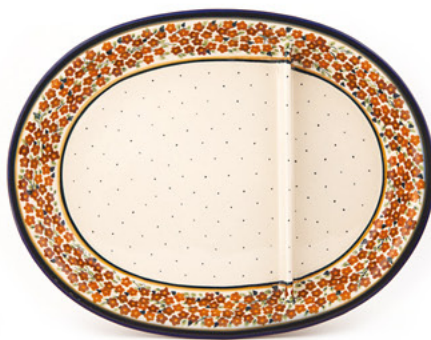

Pólmiski Dishes Schüssel und Auflaufformen