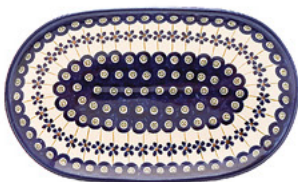

GU279
h 4,5cm
12,5x15,0cm

GU280
h 3,7cm
15,0x18,0cm

GU281
h 3,5cm
17,8x20,0cm

GU282
h 2,4cm
20,5x22,7cm

GU1006
h 2,8cm
22,1x29,1cm

GU1103A
h 3,1cm
15,7x27,0cm

GU1412
h 6,5cm
16,0x35,0cm
V 1,1L

GU1104A
h 4,4cm
20,7x35,5cm

GU1456
h 2,5cm
23,5x37,3cm

GU1430
h 3,0cm
15,1x44,4cm

GU1422
h 3,3cm
16,8x27,3cm

GU1432
h 3,0cm
16,7x49,0cm

GU1429
h 3,0cm
13,4x37,4cm

GU1158
h 19,2cm
25,5x31,8cm
V 2,2L

GU1157A
h 10,3cm
25,5x31,8cm
V 2,2L

Pólmiski Dishes Schüssel und Auflaufformen