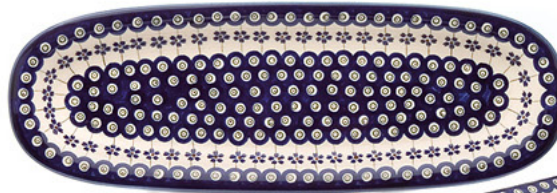

GU279
h 4,5cm
12,5x15,0cm

GU280
h 3,7cm
15,0x18,0cm

GU281
h 3,5cm
17,8x20,0cm

GU282
h 2,4cm
20,5x22,7cm

GU1006
h 2,8cm
22,1x29,1cm

GU1103A
h 3,1cm
15,7x27,0cm

GU1412
h 6,5cm
16,0x35,0cm
V 1,1L

GU1104A
h 4,4cm
20,7x35,5cm

GU1456
h 2,5cm
23,5x37,3cm

GU1430
h 3,0cm
15,1x44,4cm

GU1422
h 3,3cm
16,8x27,3cm

GU1432
h 3,0cm
16,7x49,0cm

GU1429
h 3,0cm
13,4x37,4cm

GU1158
h 19,2cm
25,5x31,8cm
V 2,2L

GU1157A
h 10,3cm
25,5x31,8cm
V 2,2L

Pólmiski Dishes Schüssel und Auflaufformen