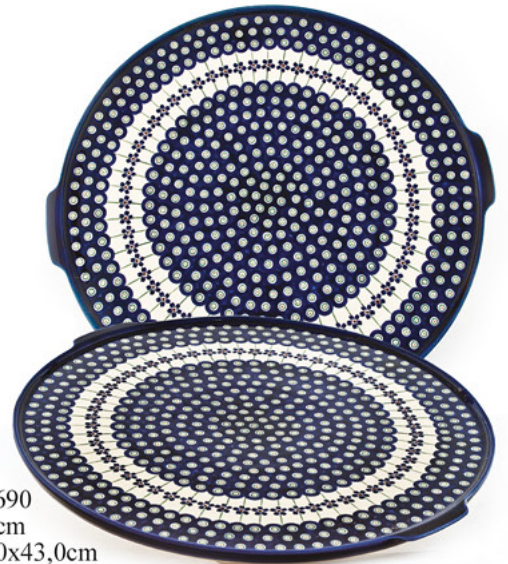

GU1570
h 2,2cm
ø 23,8cm

GU1610
h 2,5cm
ø 16,4cm

Talerze do pizzy Pizza Plates Pizzateller

GU1830
h 1,7cm
ø 28,5x20,2cm

GU1831
h 1,7cm
ø 41,0x20,2cm

GU1690
h 1,6cm
ø 40,0x43,0cm

Pólmiski Dishes Schüssel und Auflaufformen

GU279
h 4,5cm
12,5x15,0cm

GU280
h 3,7cm
15,0x18,0cm

GU281
h 3,5cm
17,8x20,0cm

GU282
h 2,4cm
20,5x22,7cm

GU1006
h 2,8cm
22,1x29,1cm

GU1103A
h 3,1cm
15,7x27,0cm

GU1412
h 6,5cm
16,0x35,0cm
V 1,1L

GU1104A
h 4,4cm
20,7x35,5cm