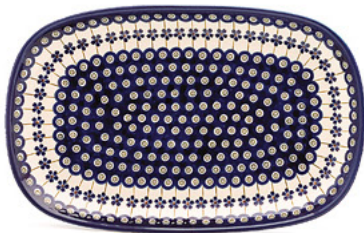

GU279
h 4,5cm
12,5x15,0cm

GU280
h 3,7cm
15,0x18,0cm

GU281
h 3,5cm
17,8x20,0cm

GU282
h 2,4cm
20,5x22,7cm

GU1006
h 2,8cm
22,1x29,1cm

GU1103A
h 3,1cm
15,7x27,0cm

GU1412
h 6,5cm
16,0x35,0cm
V 1,1L

GU1104A
h 4,4cm
20,7x35,5cm

GU1456
h 2,5cm
23,5x37,3cm

GU1430
h 3,0cm
15,1x44,4cm

GU1422
h 3,3cm
16,8x27,3cm

GU1432
h 3,0cm
16,7x49,0cm

GU1429
h 3,0cm
13,4x37,4cm

GU1158
h 19,2cm
25,5x31,8cm
V 2,2L

GU1157A
h 10,3cm
25,5x31,8cm
V 2,2L

Pólmiski Dishes Schüssel und Auflaufformen