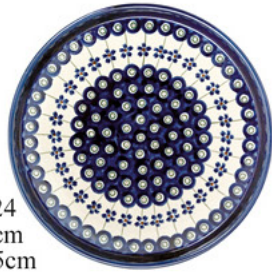

**Talerze
Plates
Teller**

GU524
h 2,5cm
ø 24,5cm