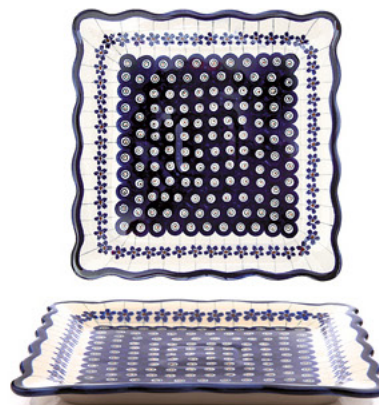

**Talerze
Plates
Teller**

GU524
h 2,5cm
ø 24,5cm

GU814
h 2,4cm
ø 19,5cm

GU818
h 2,0cm
ø 16,0cm

GU1358
h 2,2cm
ø 11,6cm

GU1002
h 4,0cm
ø 22,2cm
V 0,5L

GU1419
h 4,1cm
ø 24,0cm
V 0,5L

GU1421
h 5,7cm
ø 28,5cm
V 0,5L

GU1238
h 4,0cm
ø 19,9cm

GU1259A
h 3,0cm
ø 24,8cm

GU1260
h 4,3cm
ø 21,8cm
V 0,5L

GU1001
h 2,7cm
ø 24,0cm

GU1360
h 3,2cm
ø 21,6cm

GU1021
h 3,5cm
ø 27,0cm

GU1014
h 3,0cm
ø 27,2cm

GU1378
h 3,5cm
ø 33,0cm

GU1570
h 2,2cm
ø 23,8cm

GU1610
h 2,5cm
ø 16,4cm

Talerze do pizzy Pizza Plates Pizzateller

GU1830
h 1,7cm
ø 28,5x20,2cm

GU1831
h 1,7cm
ø 41,0x20,2cm

GU1690
h 1,6cm
ø 40,0x43,0cm

Pólmiski Dishes Schüssel und Auflaufformen