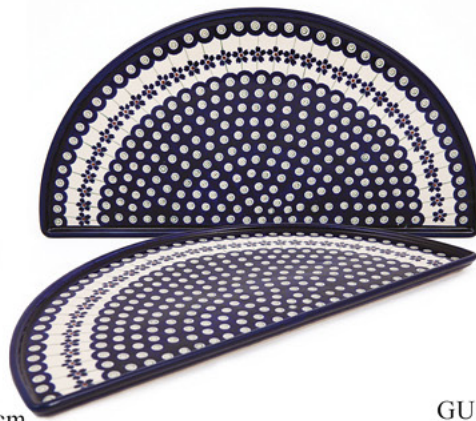

GU1570
h 2,2cm
ø 23,8cm

GU1610
h 2,5cm
ø 16,4cm

Talerze do pizzy Pizza Plates Pizzateller

GU1830
h 1,7cm
ø 28,5x20,2cm

GU1831
h 1,7cm
ø 41,0x20,2cm

GU1690
h 1,6cm
ø 40,0x43,0cm

Pólmiski Dishes Schüssel und Auflaufformen

GU279
h 4,5cm
12,5x15,0cm

GU280
h 3,7cm
15,0x18,0cm

GU281
h 3,5cm
17,8x20,0cm

GU282
h 2,4cm
20,5x22,7cm

GU1006
h 2,8cm
22,1x29,1cm

GU1103A
h 3,1cm
15,7x27,0cm

GU1412
h 6,5cm
16,0x35,0cm
V 1,1L

GU1104A
h 4,4cm
20,7x35,5cm